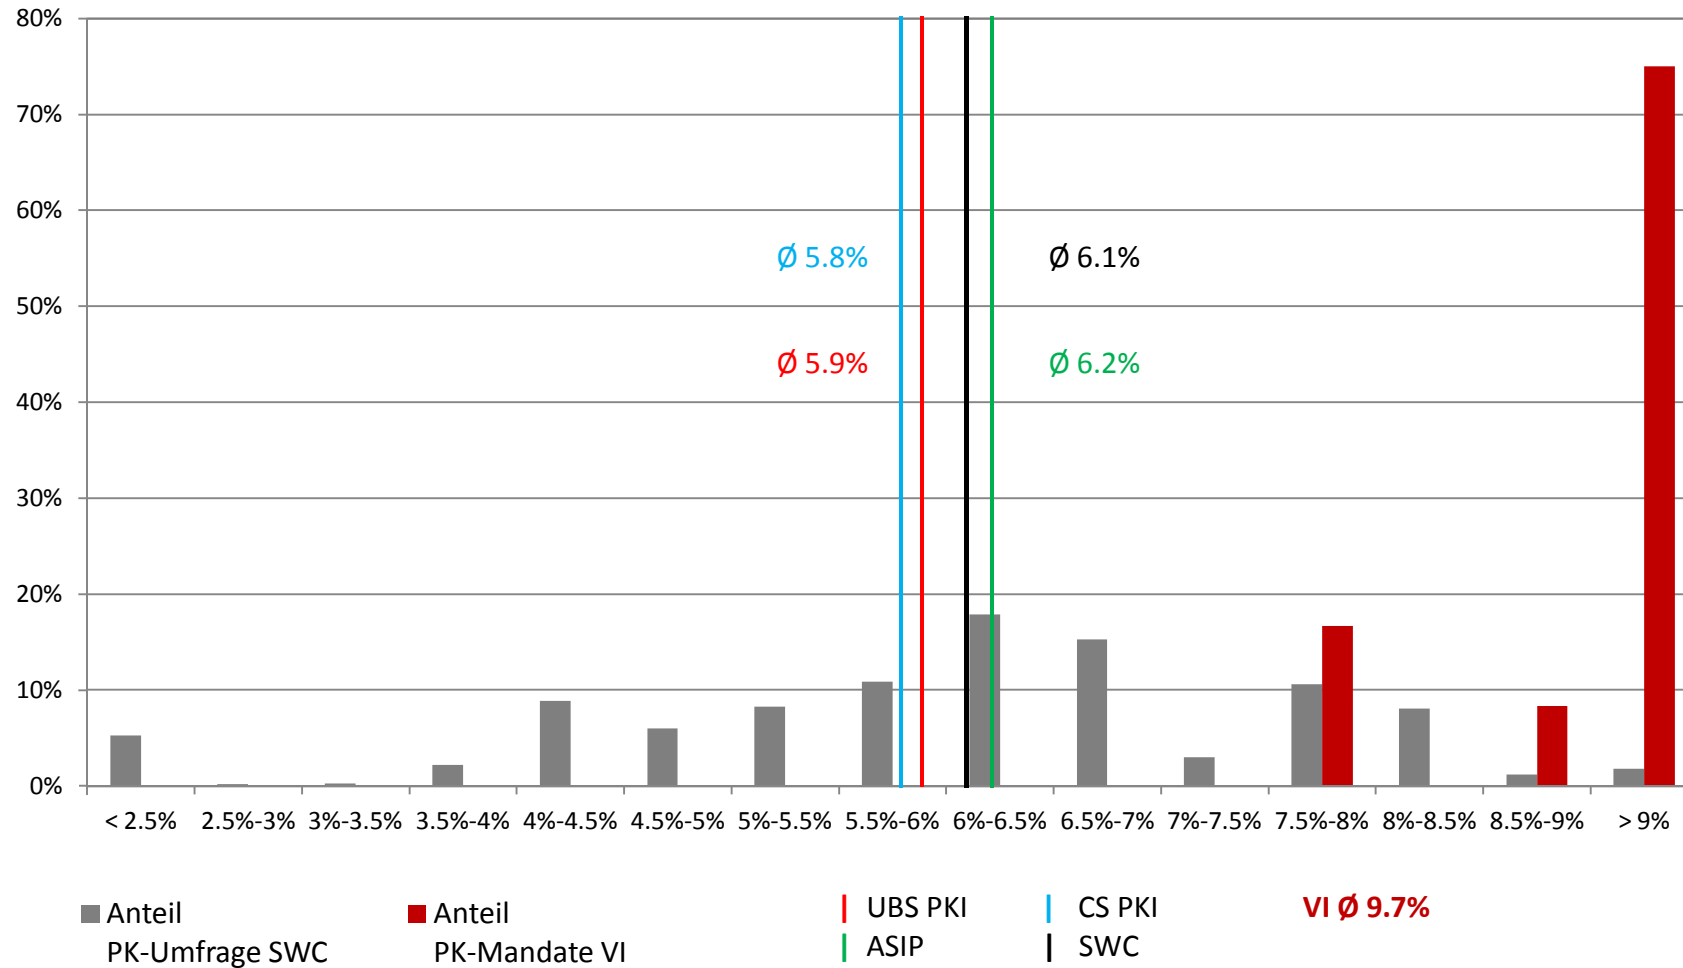

PK-Renditen im Quervergleich

Performance BVG-Mandate Kalenderjahr 2013

Quelle: ASIP, Swisscanto PK-Monitor, UBS, CS, VI