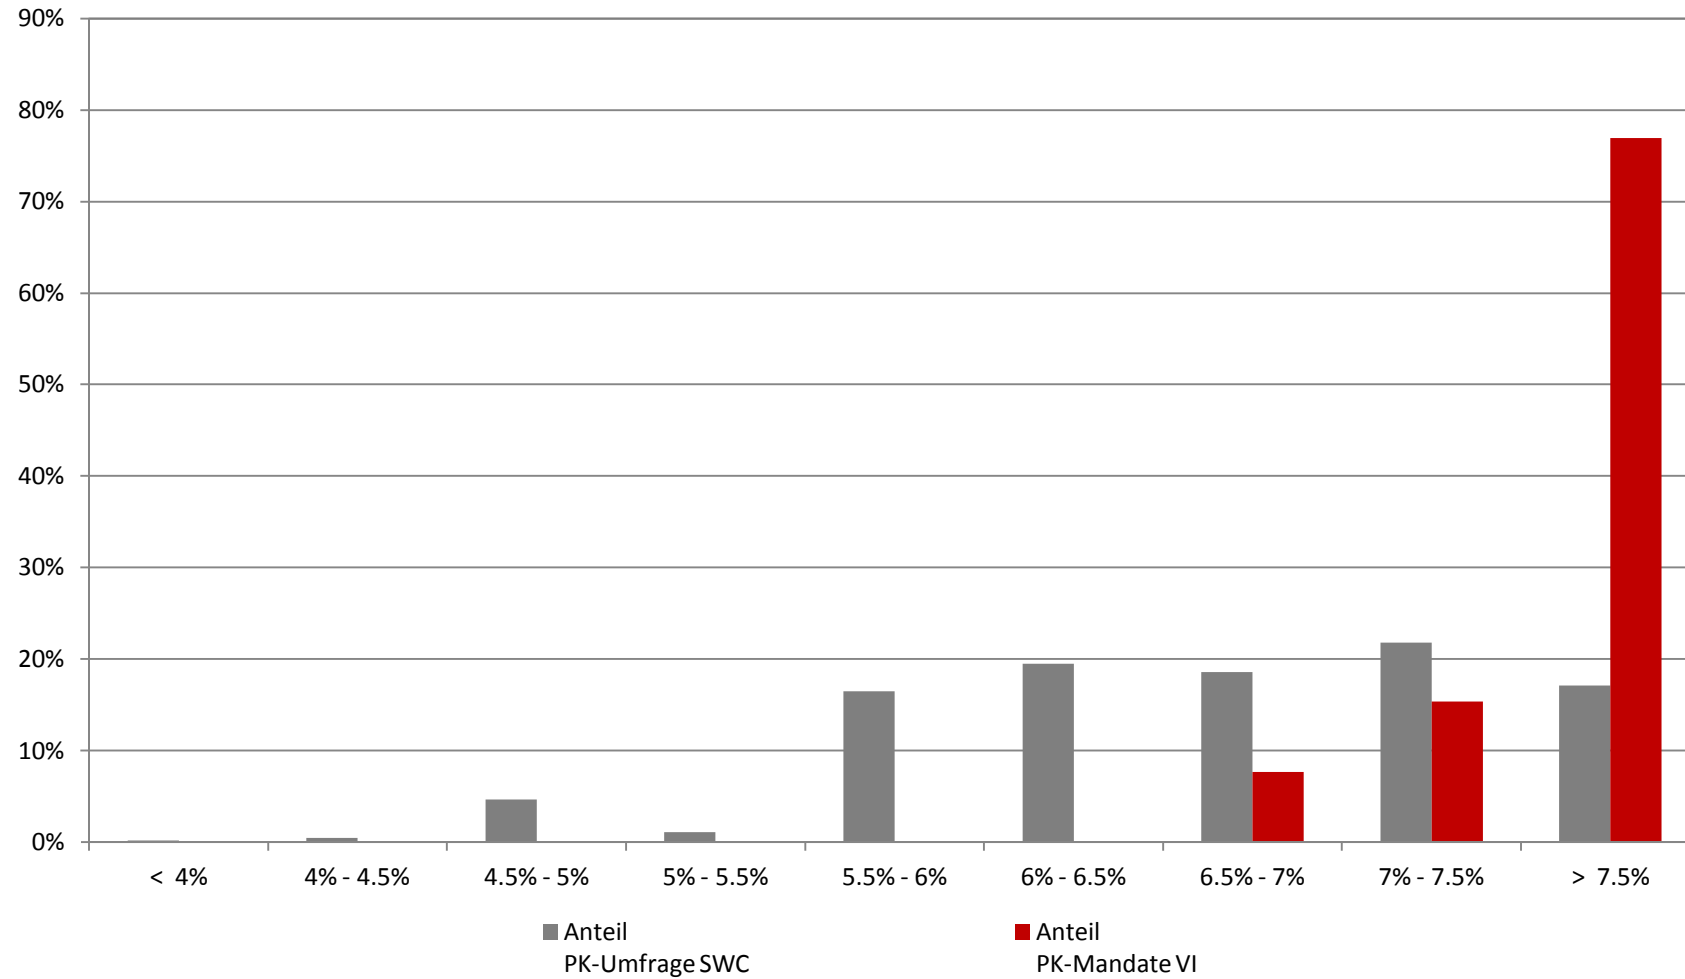

# PK-Renditen im Quervergleich

Performance BVG-Mandate 2012 unterteilt in Renditeklassen

Quelle: Swisscanto PK-Monitor, VI